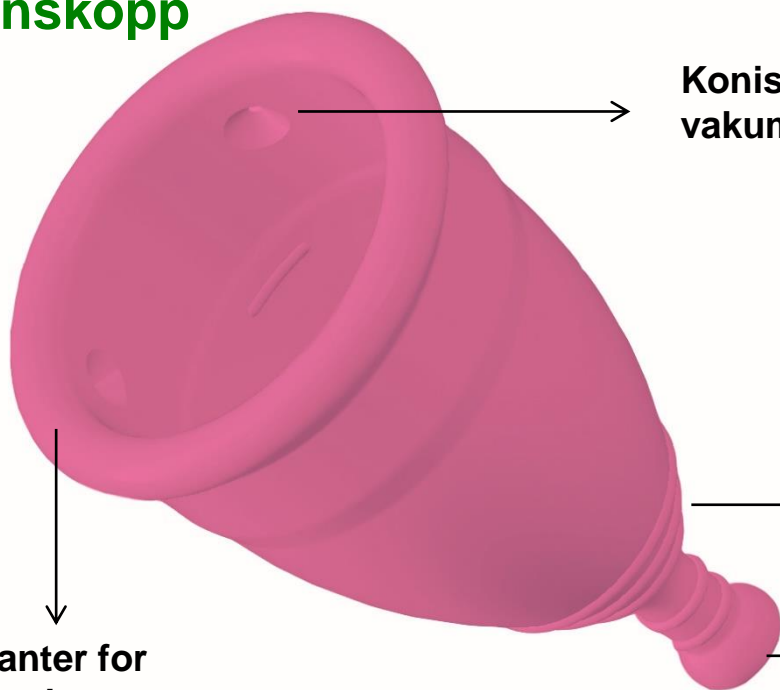

Menstrasjonskoppen er et naturlig alternativ til tamponger og bind. Dens funksjon er under menstruering å samle menstruasjonsblodet i menstruasjonskoppen. Den settes på plass på samme måte som en tampong.

masmi
ORGANIC CARE

A HEALTHIER, NATURAL AND ECOLOGICAL CHOICE FOR YOUR
INTIMATE HYGIENE

Masmi økologisk menstruasjonskopp

Størrelse M

Størrelse M: For kvinner under 25 år som ikke har født vaginalt.

Kapasitet	25 ml
Diameter	43 mm
Lengde	67 mm

A HEALTHIER, NATURAL AND ECOLOGICAL CHOICE FOR YOUR
INTIMATE HYGIENE

Masmi økologisk menstruasjonskopp

Størrelse L

Størrelse L: For kvinner over 25 år eller som har født vaginalt.

Kapasitet	30 ml
Diameter	46 mm
Lengde	66 mm

A HEALTHIER, NATURAL AN ECOLOGICAL CHOICE FOR YOUR
INTIMATE HYGIENE

Spesifikasjoner Masmi økologisk menstruasjonskopp

Konisk formet sugeshull: unngår vakuum og lekkasjer. Enklere renhold.

Base av koppen med preget tekstur